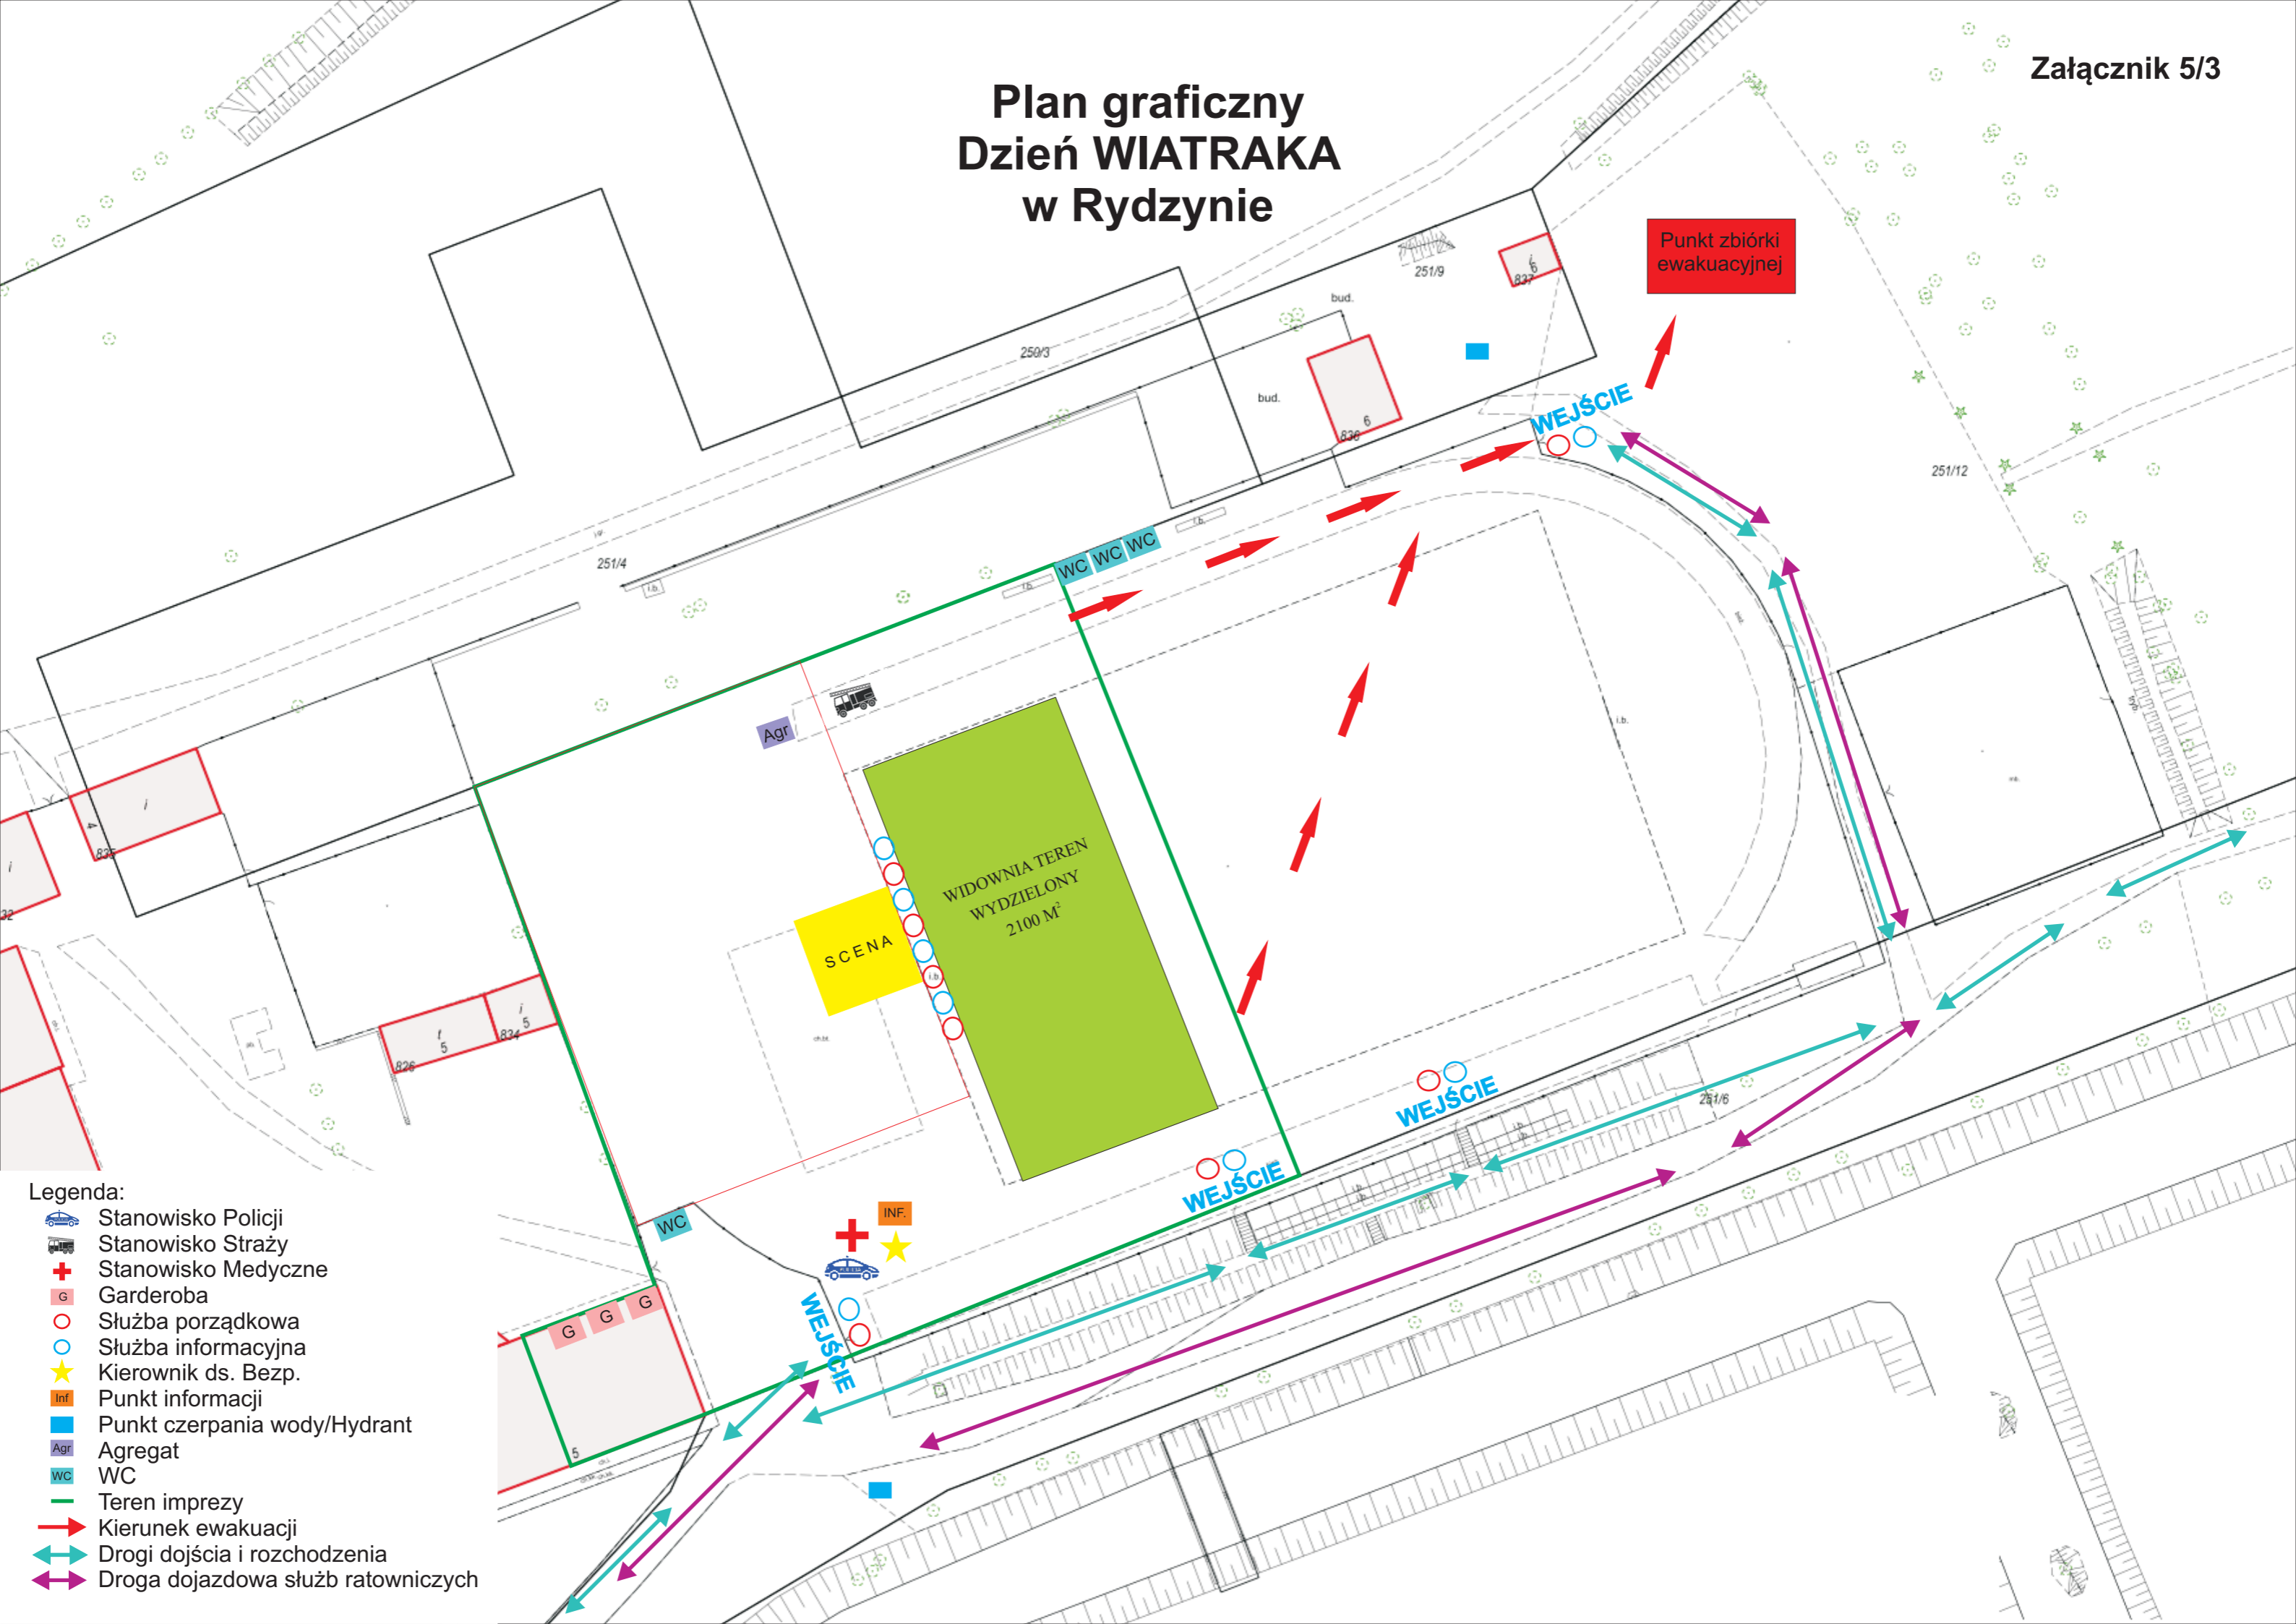

Plan graficzny Dzień WIATRAKA w Rydzynie

- Legenda:
- Stanowisko Policji
 - Stanowisko Straży
 - Stanowisko Medyczne
 - Garderoba
 - Służba porządkowa
 - Służba informacyjna
 - Kierownik ds. Bezp.
 - Punkt informacji
 - Punkt czerpania wody/Hydrant
 - Agregat
 - WC
 - Teren imprezy
 - Kierunek ewakuacji
 - Drogi dojścia i rozchodzenia
 - Droga dojazdowa służb ratowniczych